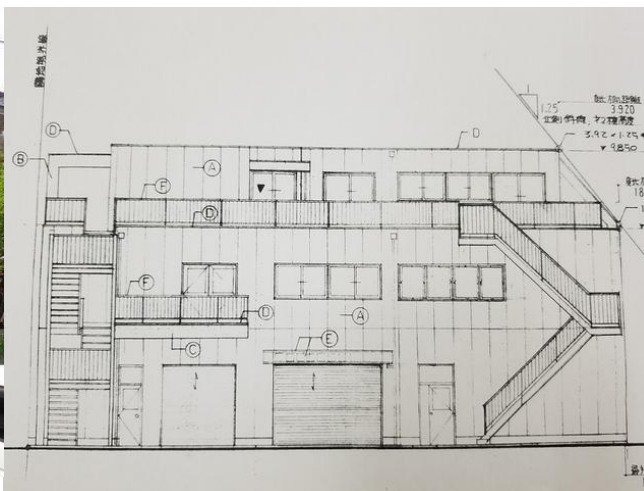

売工場

武蔵大和駅

東村山市廻田町1丁目

建物延面積
678.73㎡

築年月
1985年06月

引渡し
相談

チェックポイント！

トイレ2ヶ所,給湯,都市ガス,動力あり,エアコン,シャッター雨戸

物件種目	売工場		
最寄駅	武蔵大和		
価格	6,480万円		
物件所在地	東京都東村山市廻田町1丁目18		
交通	西武多摩湖線 武蔵大和 徒歩16分		
土地面積	公簿 503.58㎡	私道面積 (共有持分)	
建物	構造・規模	鉄骨造 3階建	
	面積	678.73㎡	間取タイプ
	建物名	東村山工場	
土地権利	所有権	施工会社	
総戸数		築年月	1985年06月
都市計画		用途地域	
建ぺい率		容積率	
現況	所有者居住中	引渡し	相談
駐車場			
接道状況 (角地・間口)			
設備	トイレ2ヶ所,給湯,都市ガス,動力あり,エアコン,シャッター雨戸		
備考	別途倉庫付 焼付塗装工場跡		